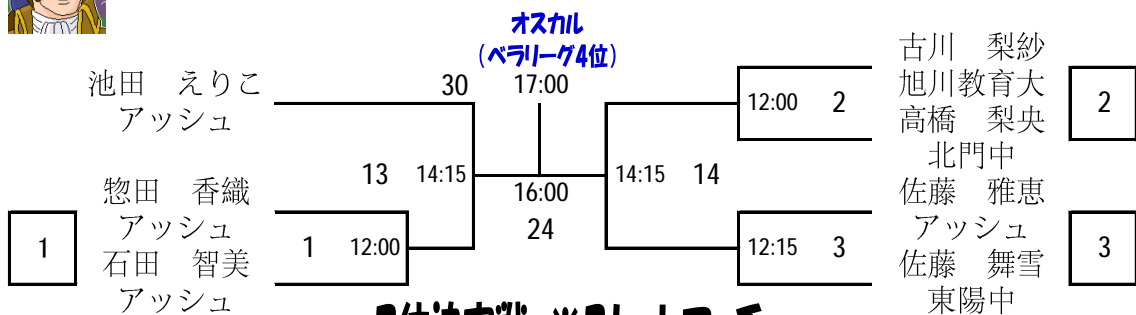

ベムリーグ

	しんぺー	そう	とだ
牧野 心平 エスキューブ		12:30	13:45
高橋 創 旭川教育大	4		15:15
戸田 英貴 稚内漁連	10	18	

ベラリーグ

	うちいけ	けいご	田中氏	かずま
内池 素直 北海道大学		12:45	15:30	14:00
佐藤慧悟 旭川教育大	6		13:45	15:15
田中 悟史 アッシュ	20	11		12:30
藤田 良磨 旭川教育大	12	19	5	

妖怪人間ファイナル

ベムリーグ 1位

V S
16:45
29

ベラリーグ 1位

ベムリーグ 2位

V S
16:15
25

ベラリーグ 2位

ベムリーグ 3位

V S
16:15
26

ベラリーグ 3位

ベルサイエトーナメント ※オスカルに勝つとお米券1000円分が追加されます♪

3位決定戦 ※3セットマッチ

	V S 16:00 23	

アンドリーグ ※1セットマッチ

1の敗者		13:00	13:15
2の敗者	7		13:30
3の敗者	8	9	

ベロリーグ

	おかあさん	たつたつ	そうくん	たいが
木下 静子 アッシュ		15:00	15:45	16:30
北岸 樹 アッシュ	16		16:30	15:45
鈴木 瀧雅 アッシュ	21	28		15:00
吉井 大雅 アッシュ	27	22	17	

☆団体戦☆
まゆき vs 池田
アッシュJr vs 社会人女子
いお vs 佐藤
14:30 (15)
たいが vs 石田
☆ルール☆
ひとい6点交代(アンカー以外)
アッシュJr 28点
社会人女子 35点
そうが vs 惣田
たつき vs 木下