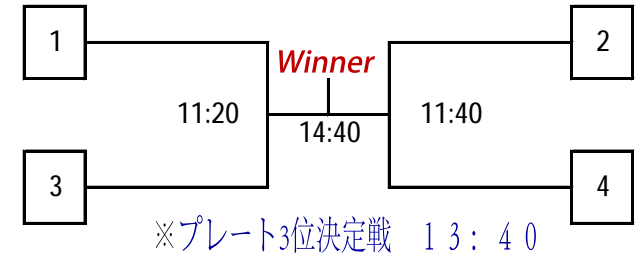

○アッシュゲーム本戦

○アッシュゲームプレート

○明成選手権プラス

○明成選手権プレート

○スクールリーグ

※リーグ戦はすべて11点1セットマッチタイプブレイク方式です

	惣田さん	佐藤さん	木下さん	高橋さん
惣田 香織		11:20	12:40	13:20
佐藤 雅恵	11:20		13:30	12:50
木下 静子 (得点力2倍)	12:40	13:30		11:30
高橋 毅	13:20	12:50	11:30	

○スクールリーグ決勝

※決勝はすべて11点3セットマッチタイプブレイク方式です

リーグ1位	V S	リーグ2位
	14:20	
リーグ3位	V S	リーグ4位
	14:00	

☆エキシビジョンマッチ

アッシュゲームウィナー v s プロデューサー
15:40
アッシュゲームプレート4位 v s 明成プレート5位
15:20