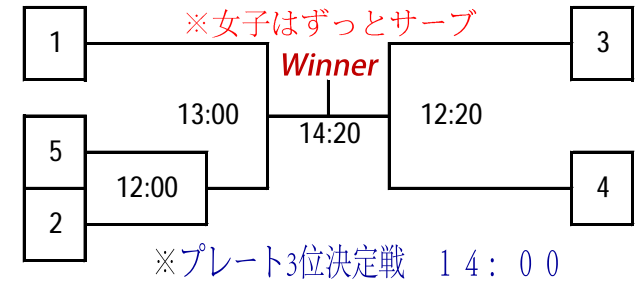

○アッシュゲーム本戦

○アッシュゲームプレート

○明成選手権プラス

○明成選手権プレート

○スクールリーグ

※リーグ戦はすべて11点1セットマッチタイプブレイク方式です

	惣田さん	佐藤さん	木下さん	高橋さん
惣田 香織		11:20	12:40	13:20
佐藤 雅恵	11:20		13:30	12:50
木下 静子 (得点力2倍)	12:40	13:30		11:30
高橋 毅	13:20	12:50	11:30	

○スクールリーグ決勝

※決勝はすべて11点3セットマッチタイプブレイク方式です

リーグ1位	V S	リーグ2位
	14:20	
リーグ3位	V S	リーグ4位
	14:00	

☆エキシビジョンマッチ

アッシュゲームウィナー v s プロデューサー
15:40
アッシュゲームプレート4位 v s 明成プレート5位
15:20